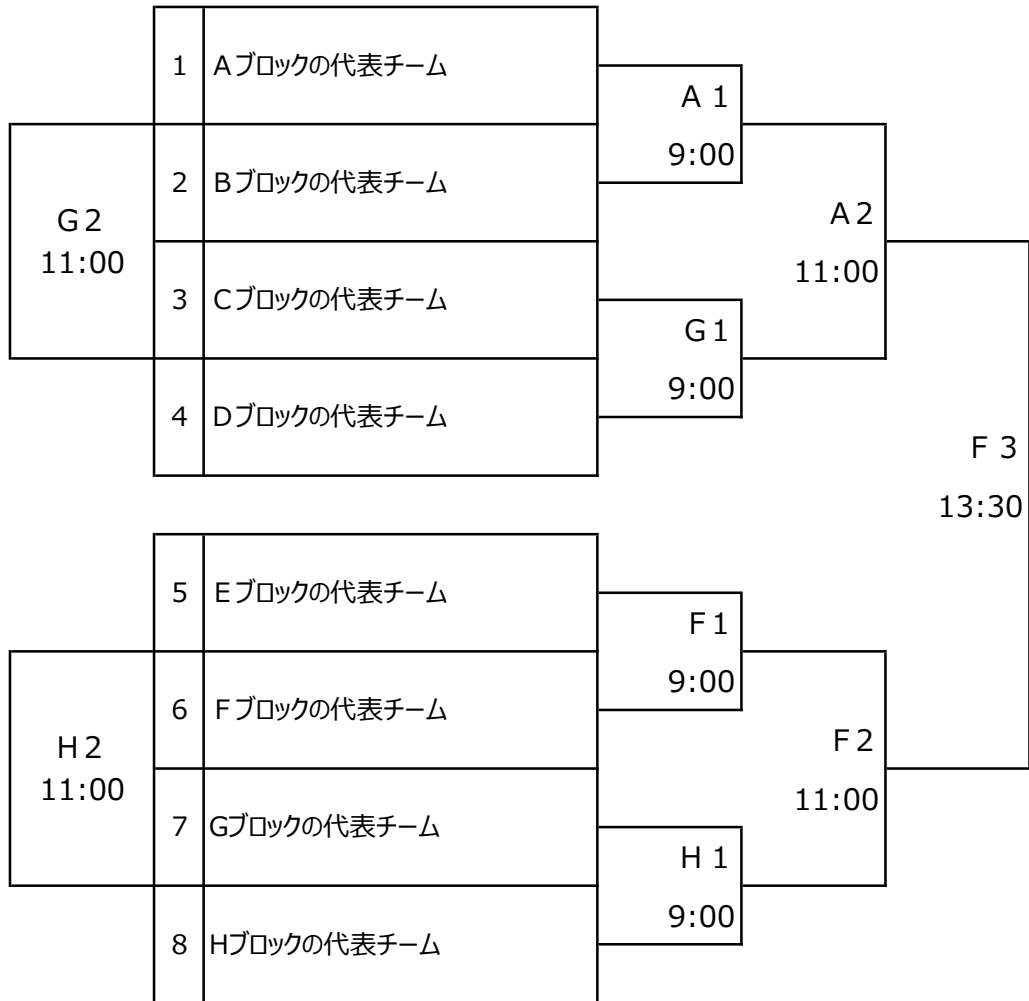

組合表（2日目）

★特記 例年2日目に行っている空き会場での交流試合は行いません。