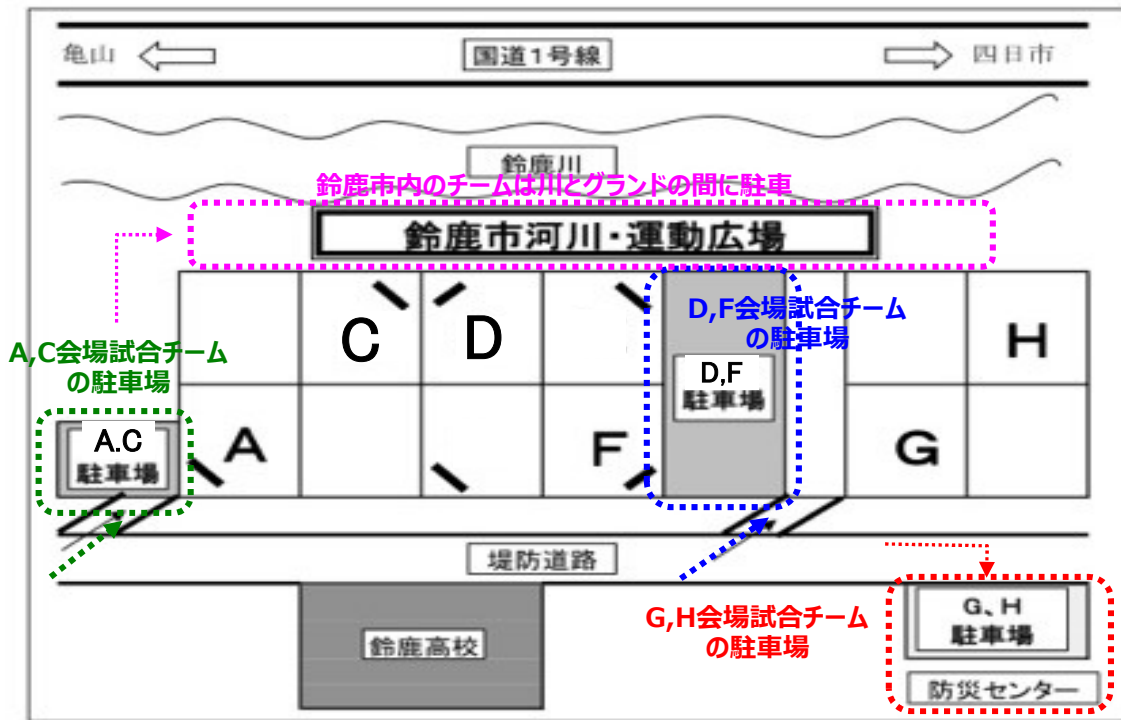

# 河川敷 グラウンド、駐車場マップ

## 【補足】

- ①中止の連絡は、加佐登ウイングスHPをご確認ください。
- ②C・Dグラウンド道具車は、Aグラウンド横より入れます。
- ③Hグラウンド道具車は、Gグラウンド横から入れます。

- A会場：河川敷グラウンドA
- B会場：庄野小学校
- C会場：河川敷グラウンドC
- D会場：河川敷グラウンドD
- E会場：清和小学校
- F会場：河川敷グラウンドF
- G会場：河川敷グラウンドG
- H会場：河川敷グラウンドH

河川敷グラウンド以外の会場は  
Google検索で検索してください。

開会式参加者はF、またはH駐車場を使用してください。

H会場の試合チームについて、道具車のみグラウンド横まで案内します。