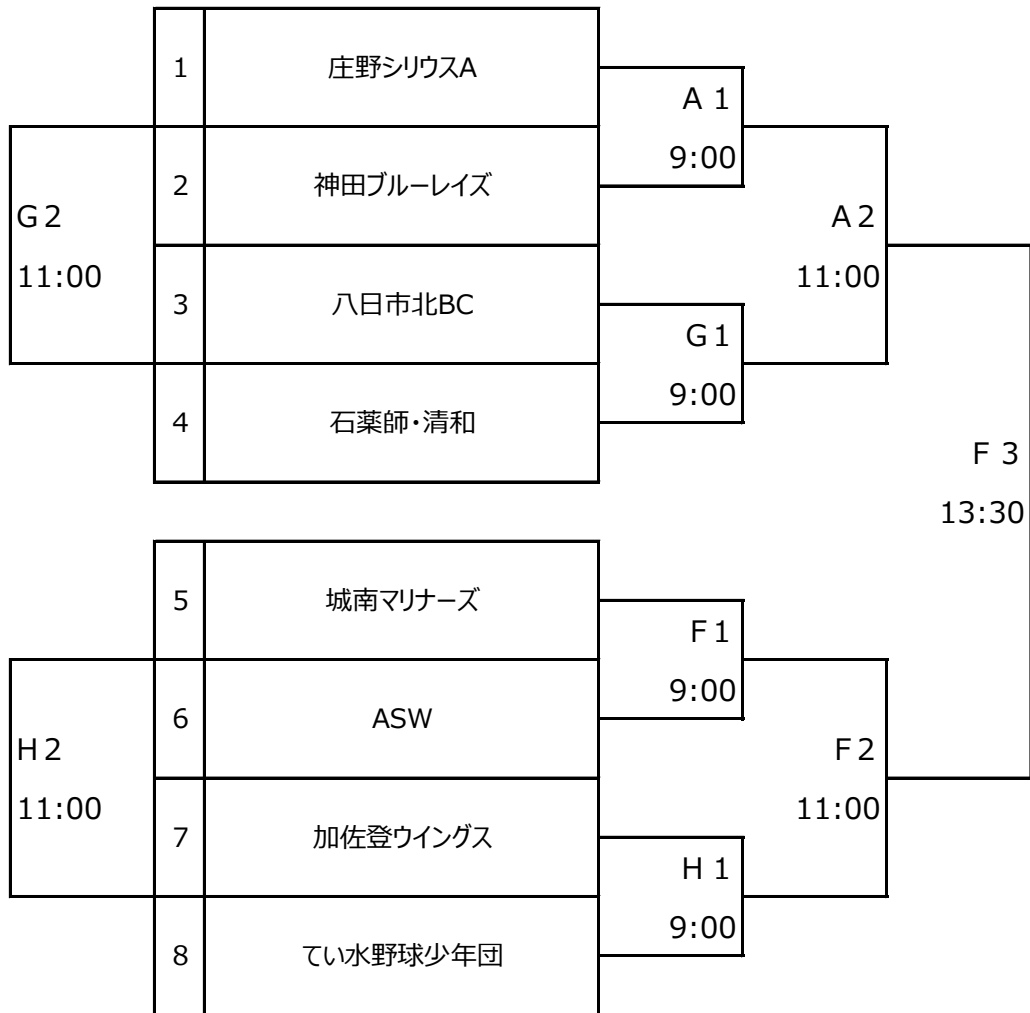

組合表 (1日目)

A 4	1	★庄野シリウスA	18	A	14
	2	菩提寺ヤンキース	1	0	A
	3	ドラゴンフライいなべ	9	3	
	4	Mマリnz	2	0	
			7		

E 4	4	★神戸フェニックス	17	E	17
	1	甲賀スポ少	18	7	
	1	スリーベルズ	19	1	
	2	城南マリナーズ	20	2	
			15		

B 4	5	★愛宕クラブ	2	B	6
	6	神田ブルーレイズ	1	7	B
	7	飯野ファイトーズ	13	3	
	8	厚生宮山フレンズ	2	1	
			1		

F 4	9	★A SW	21	F	13
	1	山郷スポ少	22	3	
	3	深小クラブ	23	5	
	2	土山愛球	24	2	
			5		

C 4	9	★庄野シリウスB	0	C	10
	10	八日市北BC	1	20	C
	11	河曲ライトエース	3	3	
	12	多気野球クラブ	2	1	
			4		

G 4	2	★白子クラブ	25	G	2
	1	甲南スポ少	26	6	
	3	加佐登ウイングス	27	14	
	2	修徳マッハ	28	2	
			12		

D 1	5	★石薬師・清和		D	11
	14	亀山フェニックス		3	
	15	箕田マリーンズ	4	5	
	16	柏木スポ少	2		
			5		

H 4	2	★一ノ宮HOPE	29	H	3
	1	竜岳ファイトーズ	30	6	
	3	てい水野球少年団	31	14	
	2	三雲スポーツ少年団	32	2	
			3		

特記1：★印は会場設営チーム
 特記2：試合は6イニング、時間制限あり

組合表（2日目）