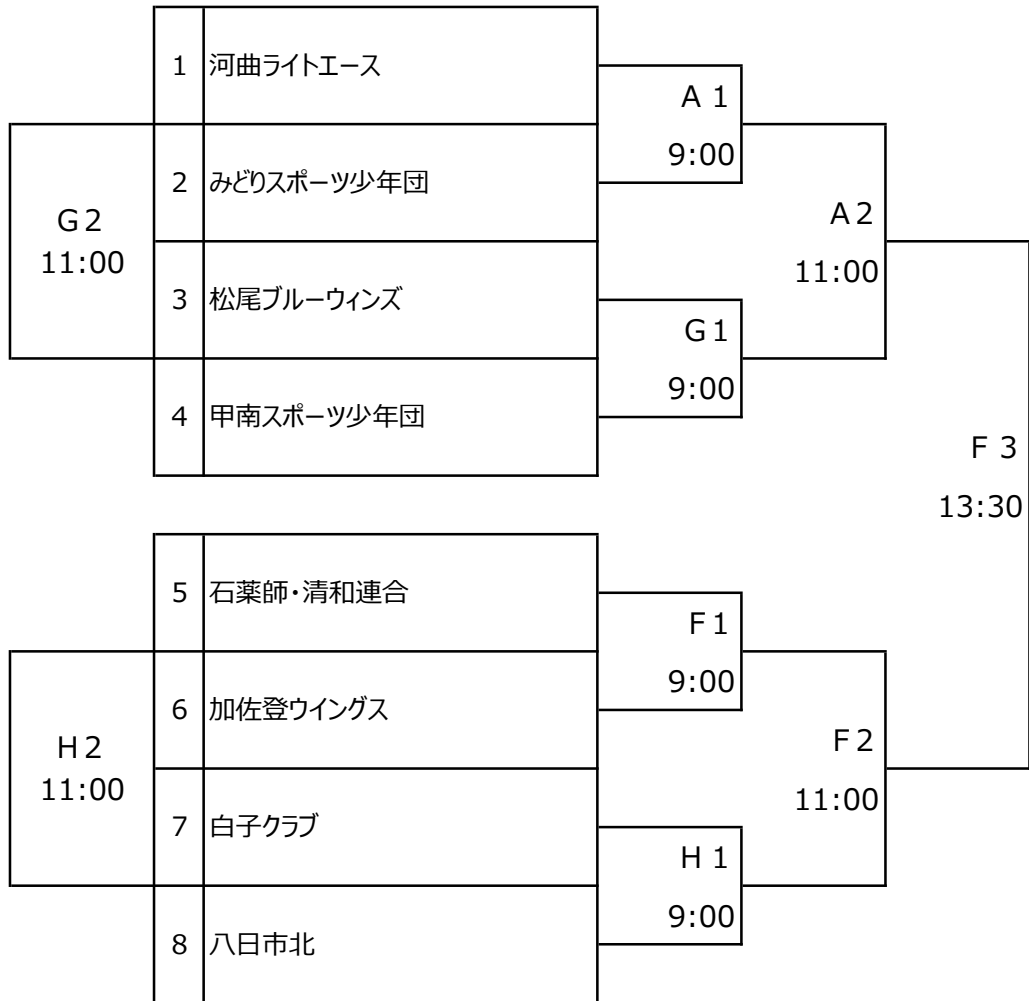

組合表（2日目）

★特記 例年2日目に行っている空き会場での交流試合は行いません。